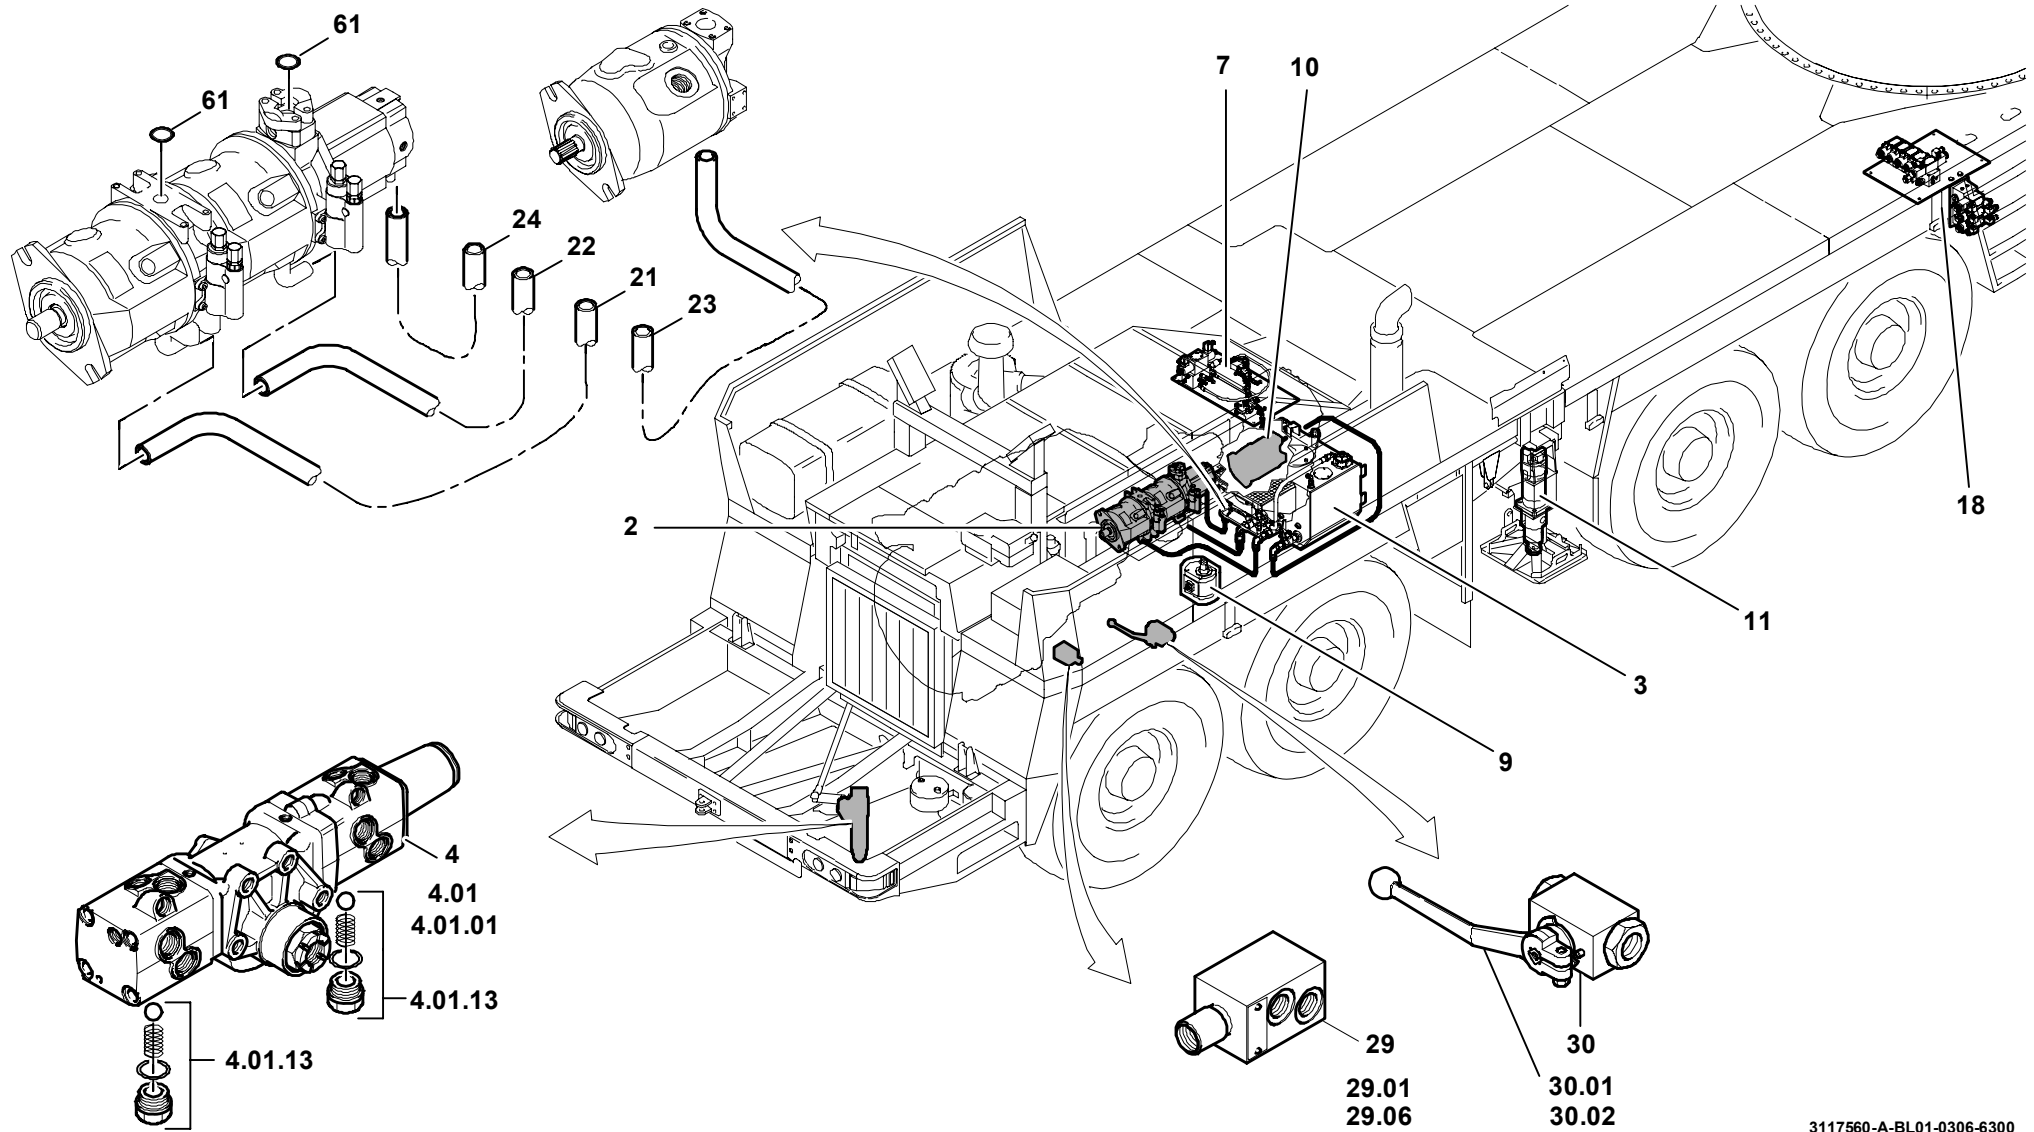

GROVEHYDR. ANLAGE
HYDR. SYSTEMBILDTADEL
PICTORIAL DISPLAY**GMK 6300**
BE 506
G 781

03.06

3117560-ETL A

1/3

GROVEHYDR. ANLAGE
HYDR. SYSTEMBILDТАFЕL
PICTORIAL DISPLAY

03.06

3117560-ETL A

2/3

GMK 6300
BE 506
G 781

GROVEHYDR. ANLAGE
HYDR. SYSTEMBILDTADEL
PICTORIAL DISPLAY

03.06

3117560-ETL A

3/3

**GMK 6300
BE 506
G 781**