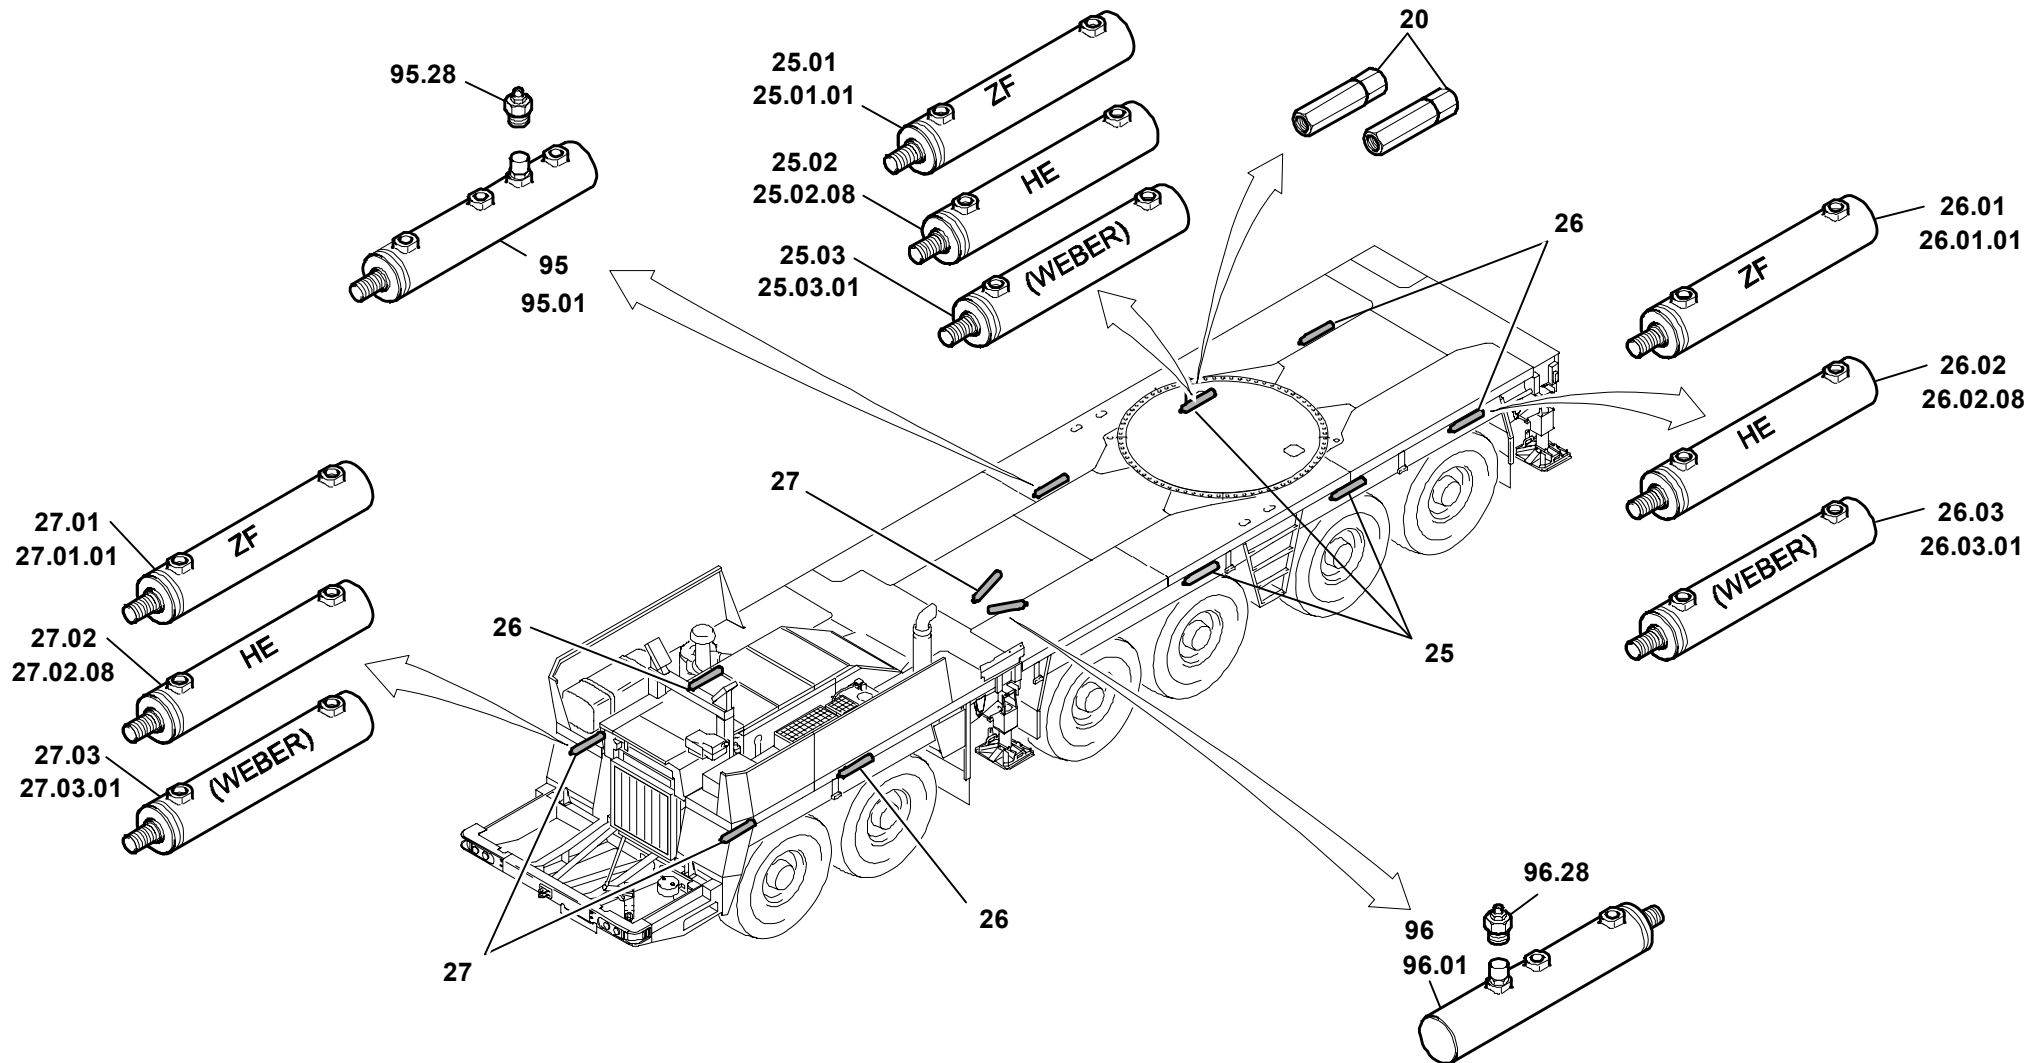

GROVEHYDR. ANLAGE
HYDR. SYSTEMBILDTADEL
PICTORIAL DISPLAY**GMK 6300**
BE 506
G 781

03.06

3117560-ETL A

1/3

GROVEHYDR. ANLAGE
HYDR. SYSTEMBILDТАFЕL
PICTORIAL DISPLAY

03.06

3117560-ETL A

2/3

GMK 6300
BE 506
G 781

GROVEHYDR. ANLAGE
HYDR. SYSTEMBILDTADEL
PICTORIAL DISPLAY

03.06

3117560-ETL A

3/3

**GMK 6300
BE 506
G 781**